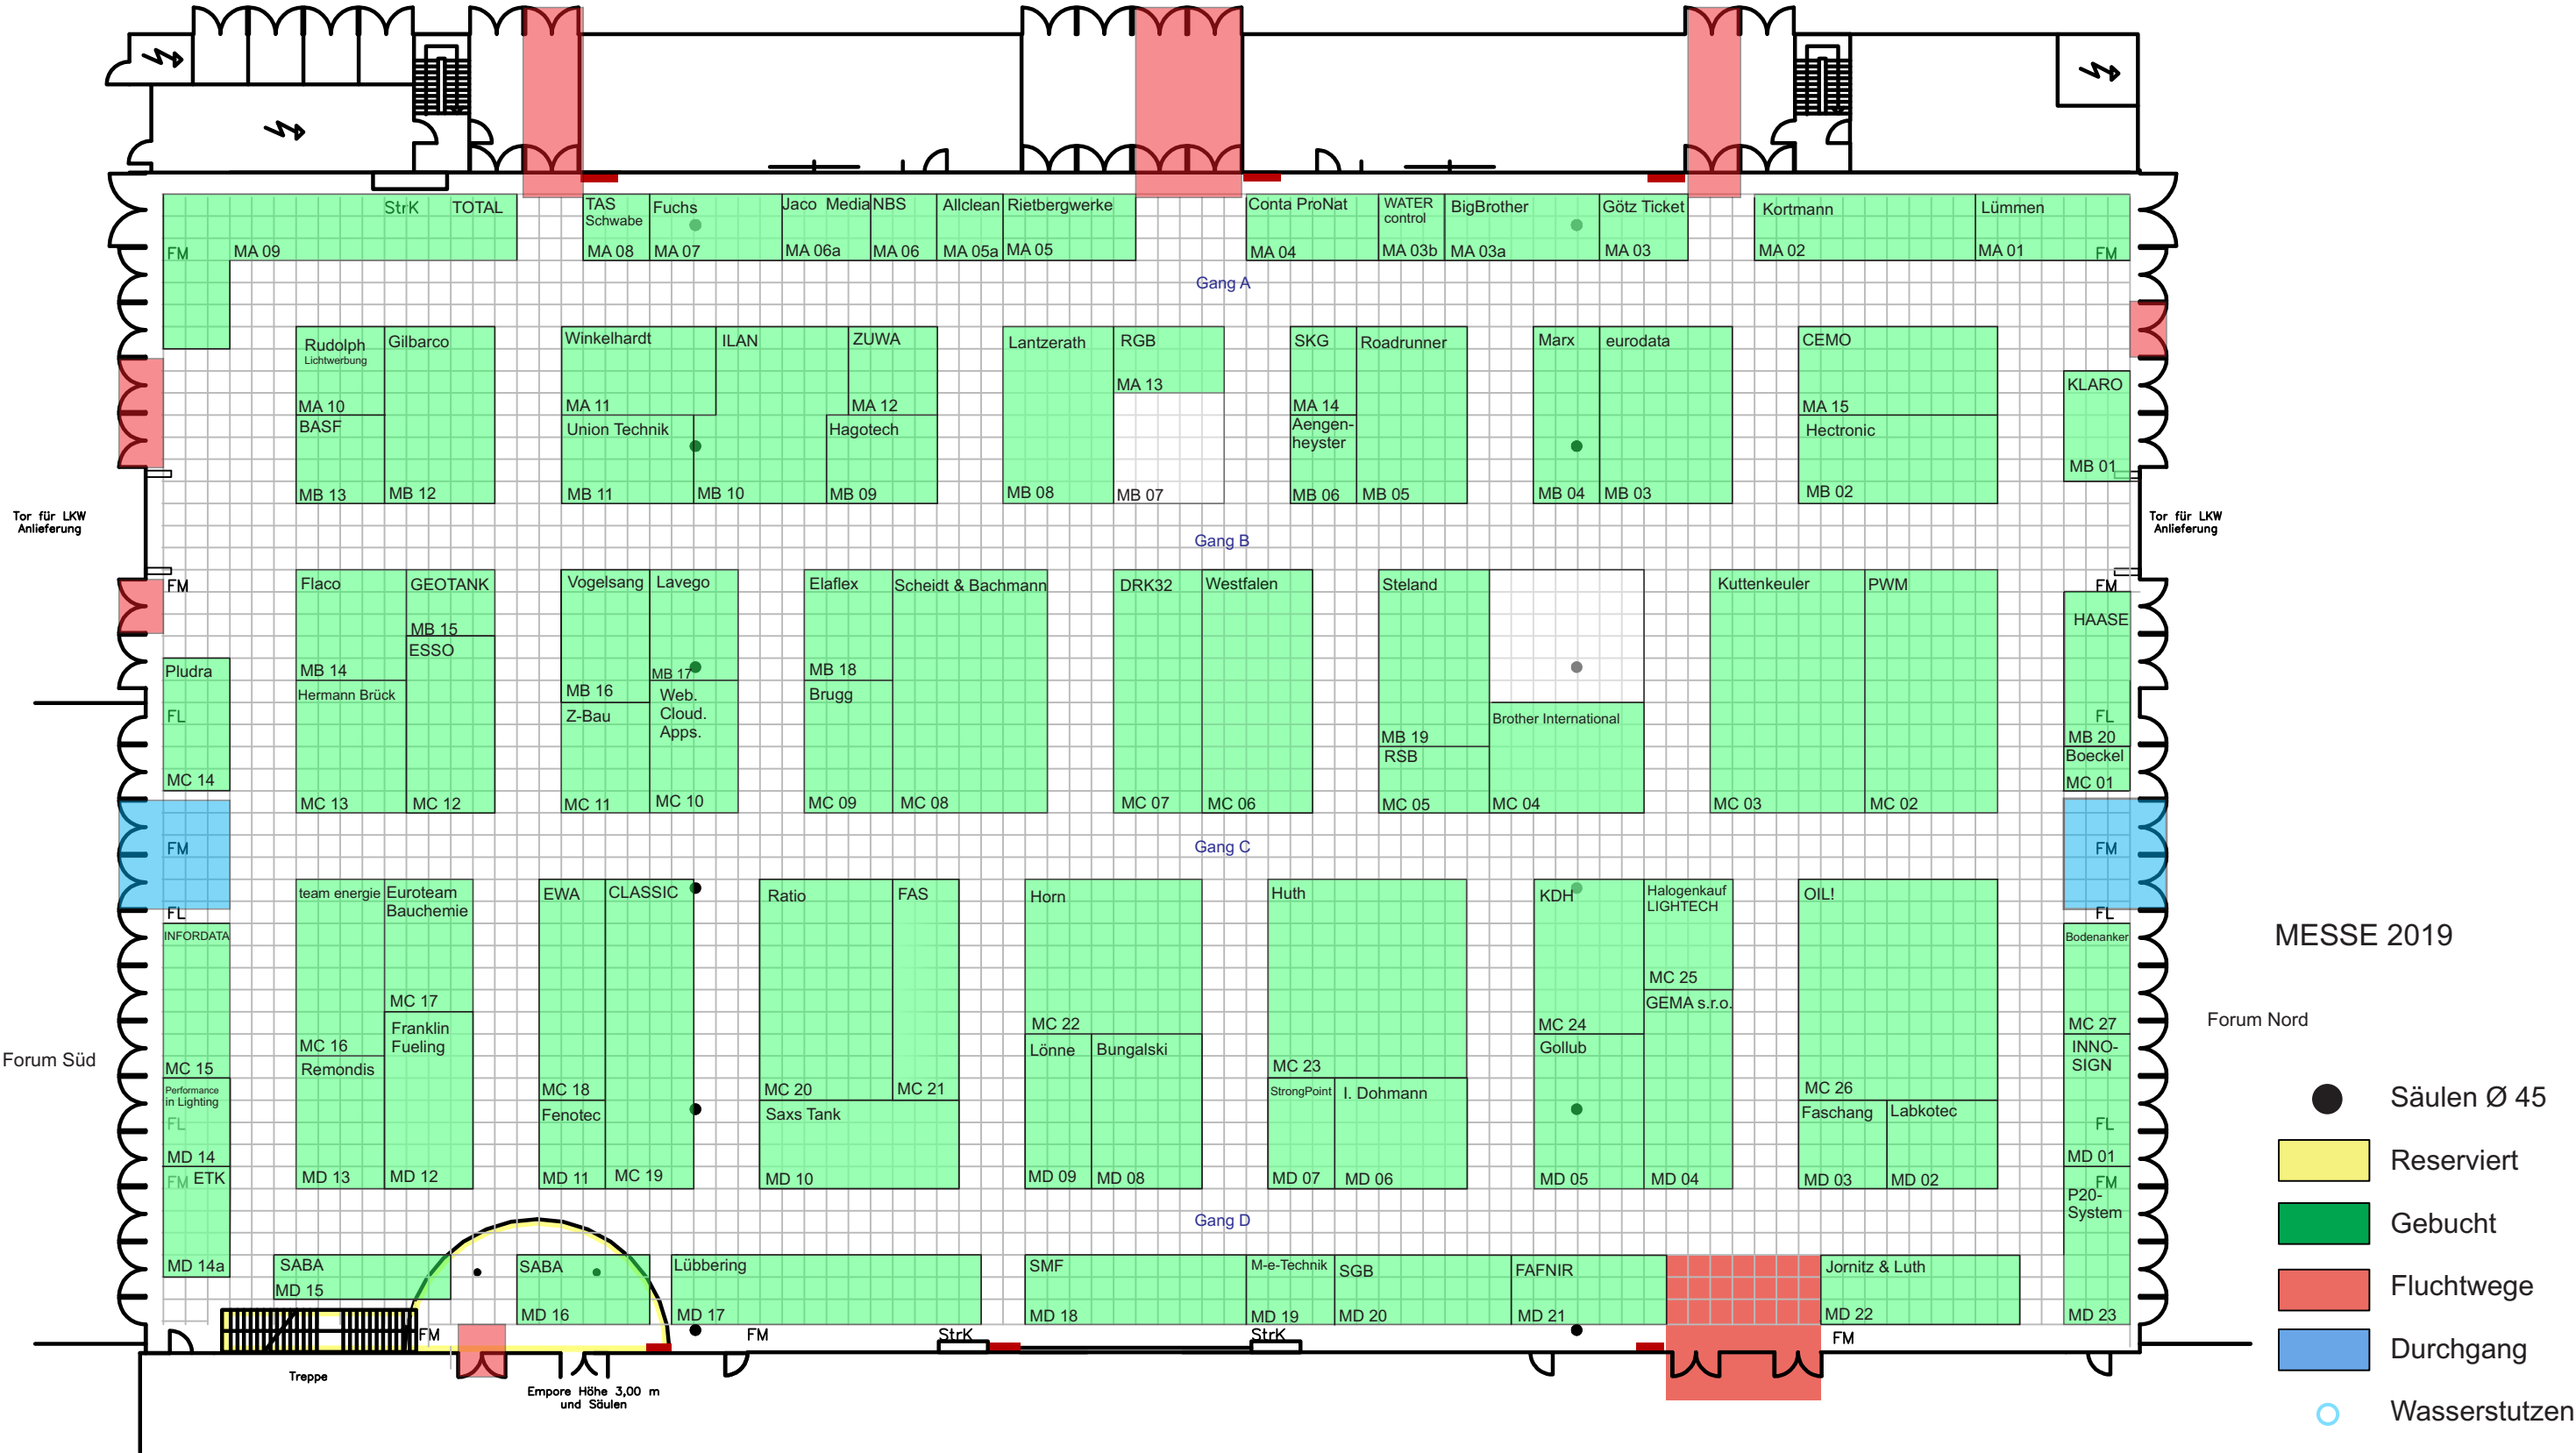

Messehalle Mitte

Stand: 18.04.2019

MESSE 2019

Forum Nord

Forum Süd

- Säulen Ø 45
- Reserviert
- Gebucht
- Fluchtwege
- Durchgang
- Wasserstutzen
- Wandhydrant

Wandhydranten müssen insgesamt sichtbar und frei zugänglich sein!