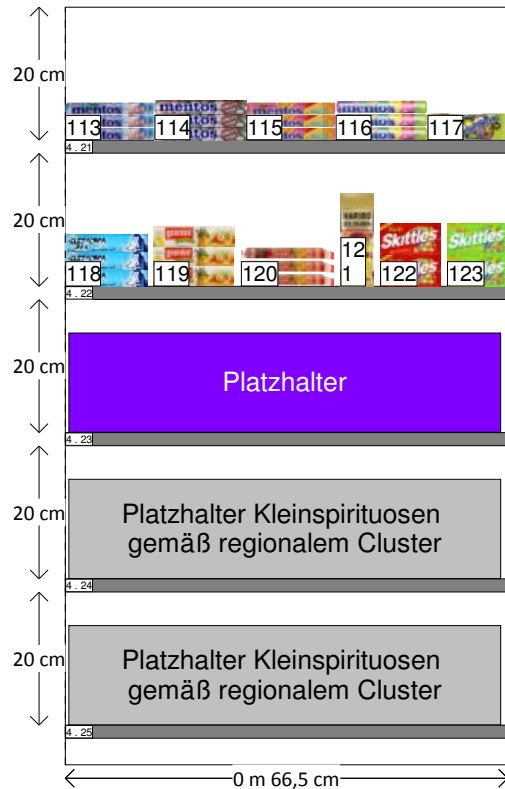

# Sortiments- und Platzierungsempfehlung Standardplanogramm Tankstelle: 313 cm - 5 Böden

## Regalbelegungsplan

Boden 6				
Produktnr.	EAN	Name	Kategorie	Hersteller
15	5000159407410	Snickers® 2Pack a 40G	Riegel	Mars GmbH
16	5900951028502	Twix® Xtra 75G	Riegel	Mars GmbH
17	5000159408301	Mars® 2Pack a 35G	Riegel	Mars GmbH
18	4011100038653	Bounty® Trio 85G	Riegel	Mars GmbH
Boden 7				
Produktnr.	EAN	Name	Kategorie	Hersteller
19	5000159461122	Snickers® 50G	Riegel	Mars GmbH
20	5000159459228	Twix® 50G	Riegel	Mars GmbH
21	5000159407236	Mars® 51G	Riegel	Mars GmbH
22	40111216	Bounty® 57G	Riegel	Mars GmbH
Boden 8				
Produktnr.	EAN	Name	Kategorie	Hersteller
23	40084077	Kinderschokoladenriegel 21G	Riegel	Ferrero GmbH
24	40084015	Duplo 18,2G	Riegel	Ferrero GmbH
25	4008400935225	Kinder Bueno 43G	Riegel	Ferrero GmbH
26	40084510	Hanuta 2Pack a 22G	Riegel	Ferrero GmbH
Boden 9				
Produktnr.	EAN	Name	Kategorie	Hersteller
27	5000426155129	KitKat Chunky White 48G	Riegel	Nestlé Kaffee & Schokoladen Gm...
28	7613032850340	KitKat Chunky 48G	Riegel	Nestlé Kaffee & Schokoladen Gm...
29	3800020421550	KitKat Chunky Peanut Butter 48G	Riegel	Nestlé Kaffee & Schokoladen Gm...
30	8593893721180	Nuts King Size 65G	Riegel	Nestlé Kaffee & Schokoladen Gm...
31	8593893719743	Nuts 42G	Riegel	Nestlé Kaffee & Schokoladen Gm...
Boden 10				
Produktnr.	EAN	Name	Kategorie	Hersteller
32	40057750	KitKat White 45G	Riegel	Nestlé Kaffee & Schokoladen Gm...
33	40114606	KitKat 45G	Riegel	Nestlé Kaffee & Schokoladen Gm...
34	7613032634605	Lion King Size 65G	Riegel	Nestlé Kaffee & Schokoladen Gm...
35	7613032625474	Lion 42G	Riegel	Nestlé Kaffee & Schokoladen Gm...
36	7613032630409	Lion White 42G	Riegel	Nestlé Kaffee & Schokoladen Gm...