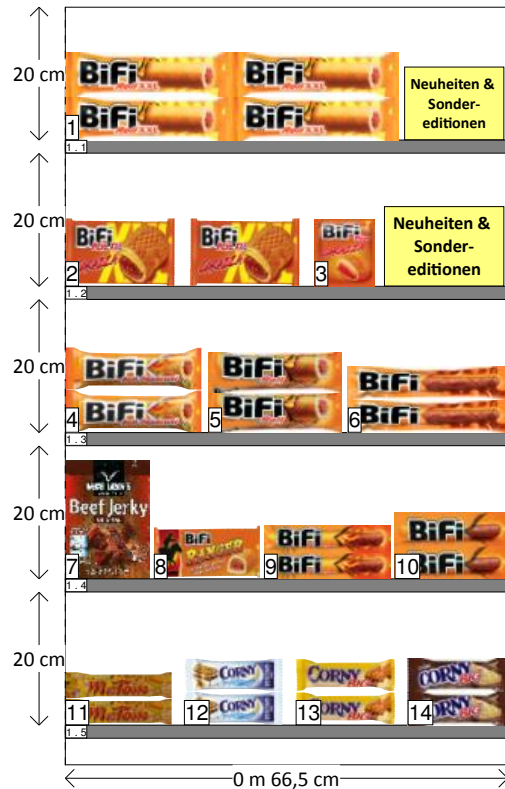

# Sortiments- und Platzierungsempfehlung Standardplanogramm Tankstelle: 313 cm - 5 Böden