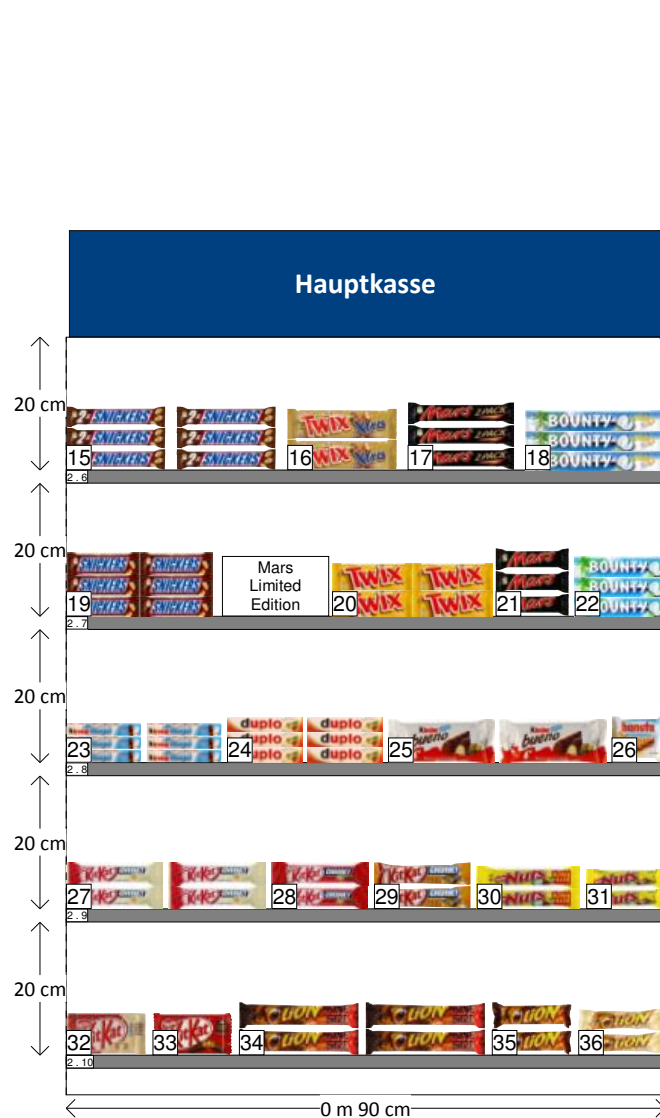

# Sortiments- und Platzierungsempfehlung Standardplanogramm Tankstelle: 313 cm - 5 Böden