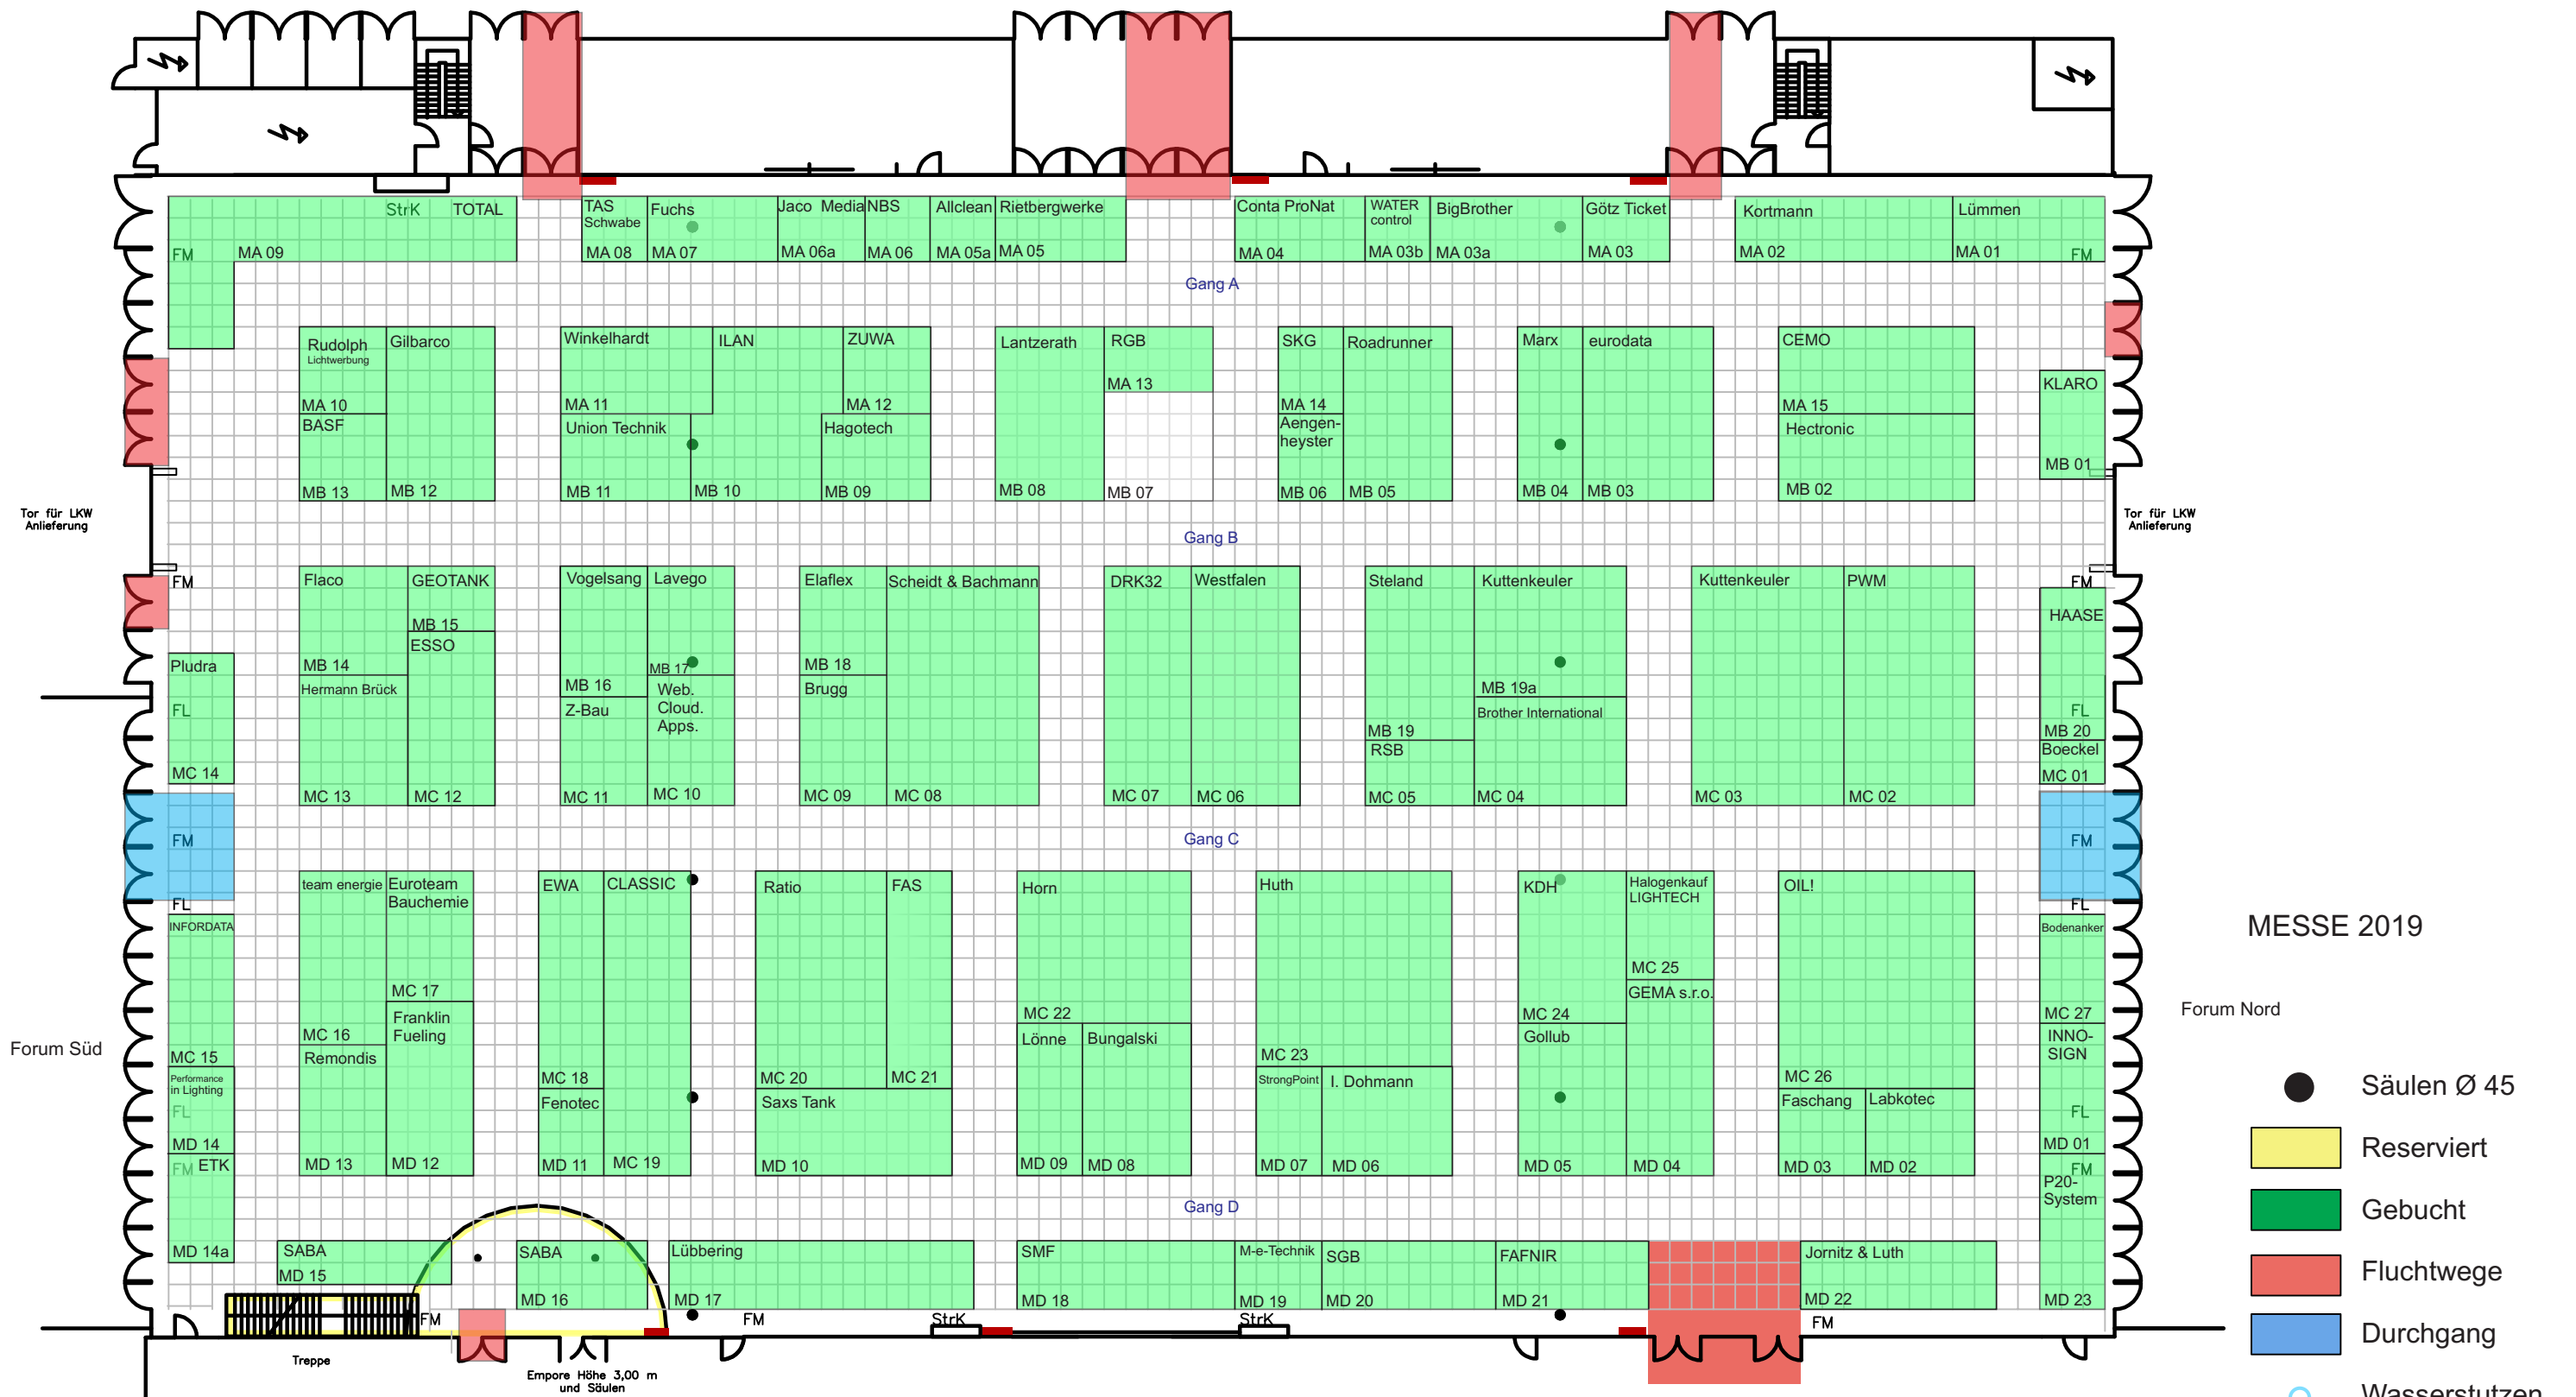

Messehalle Mitte

Stand: 18.04.2019

MESSE 2019

Forum Nord

Forum Süd

- Säulen Ø 45
- Reserviert
- Gebucht
- Fluchtwege
- Durchgang
- Wasserstutzen
- Wandhydrant

Wandhydranten müssen insgesamt sichtbar und frei zugänglich sein!