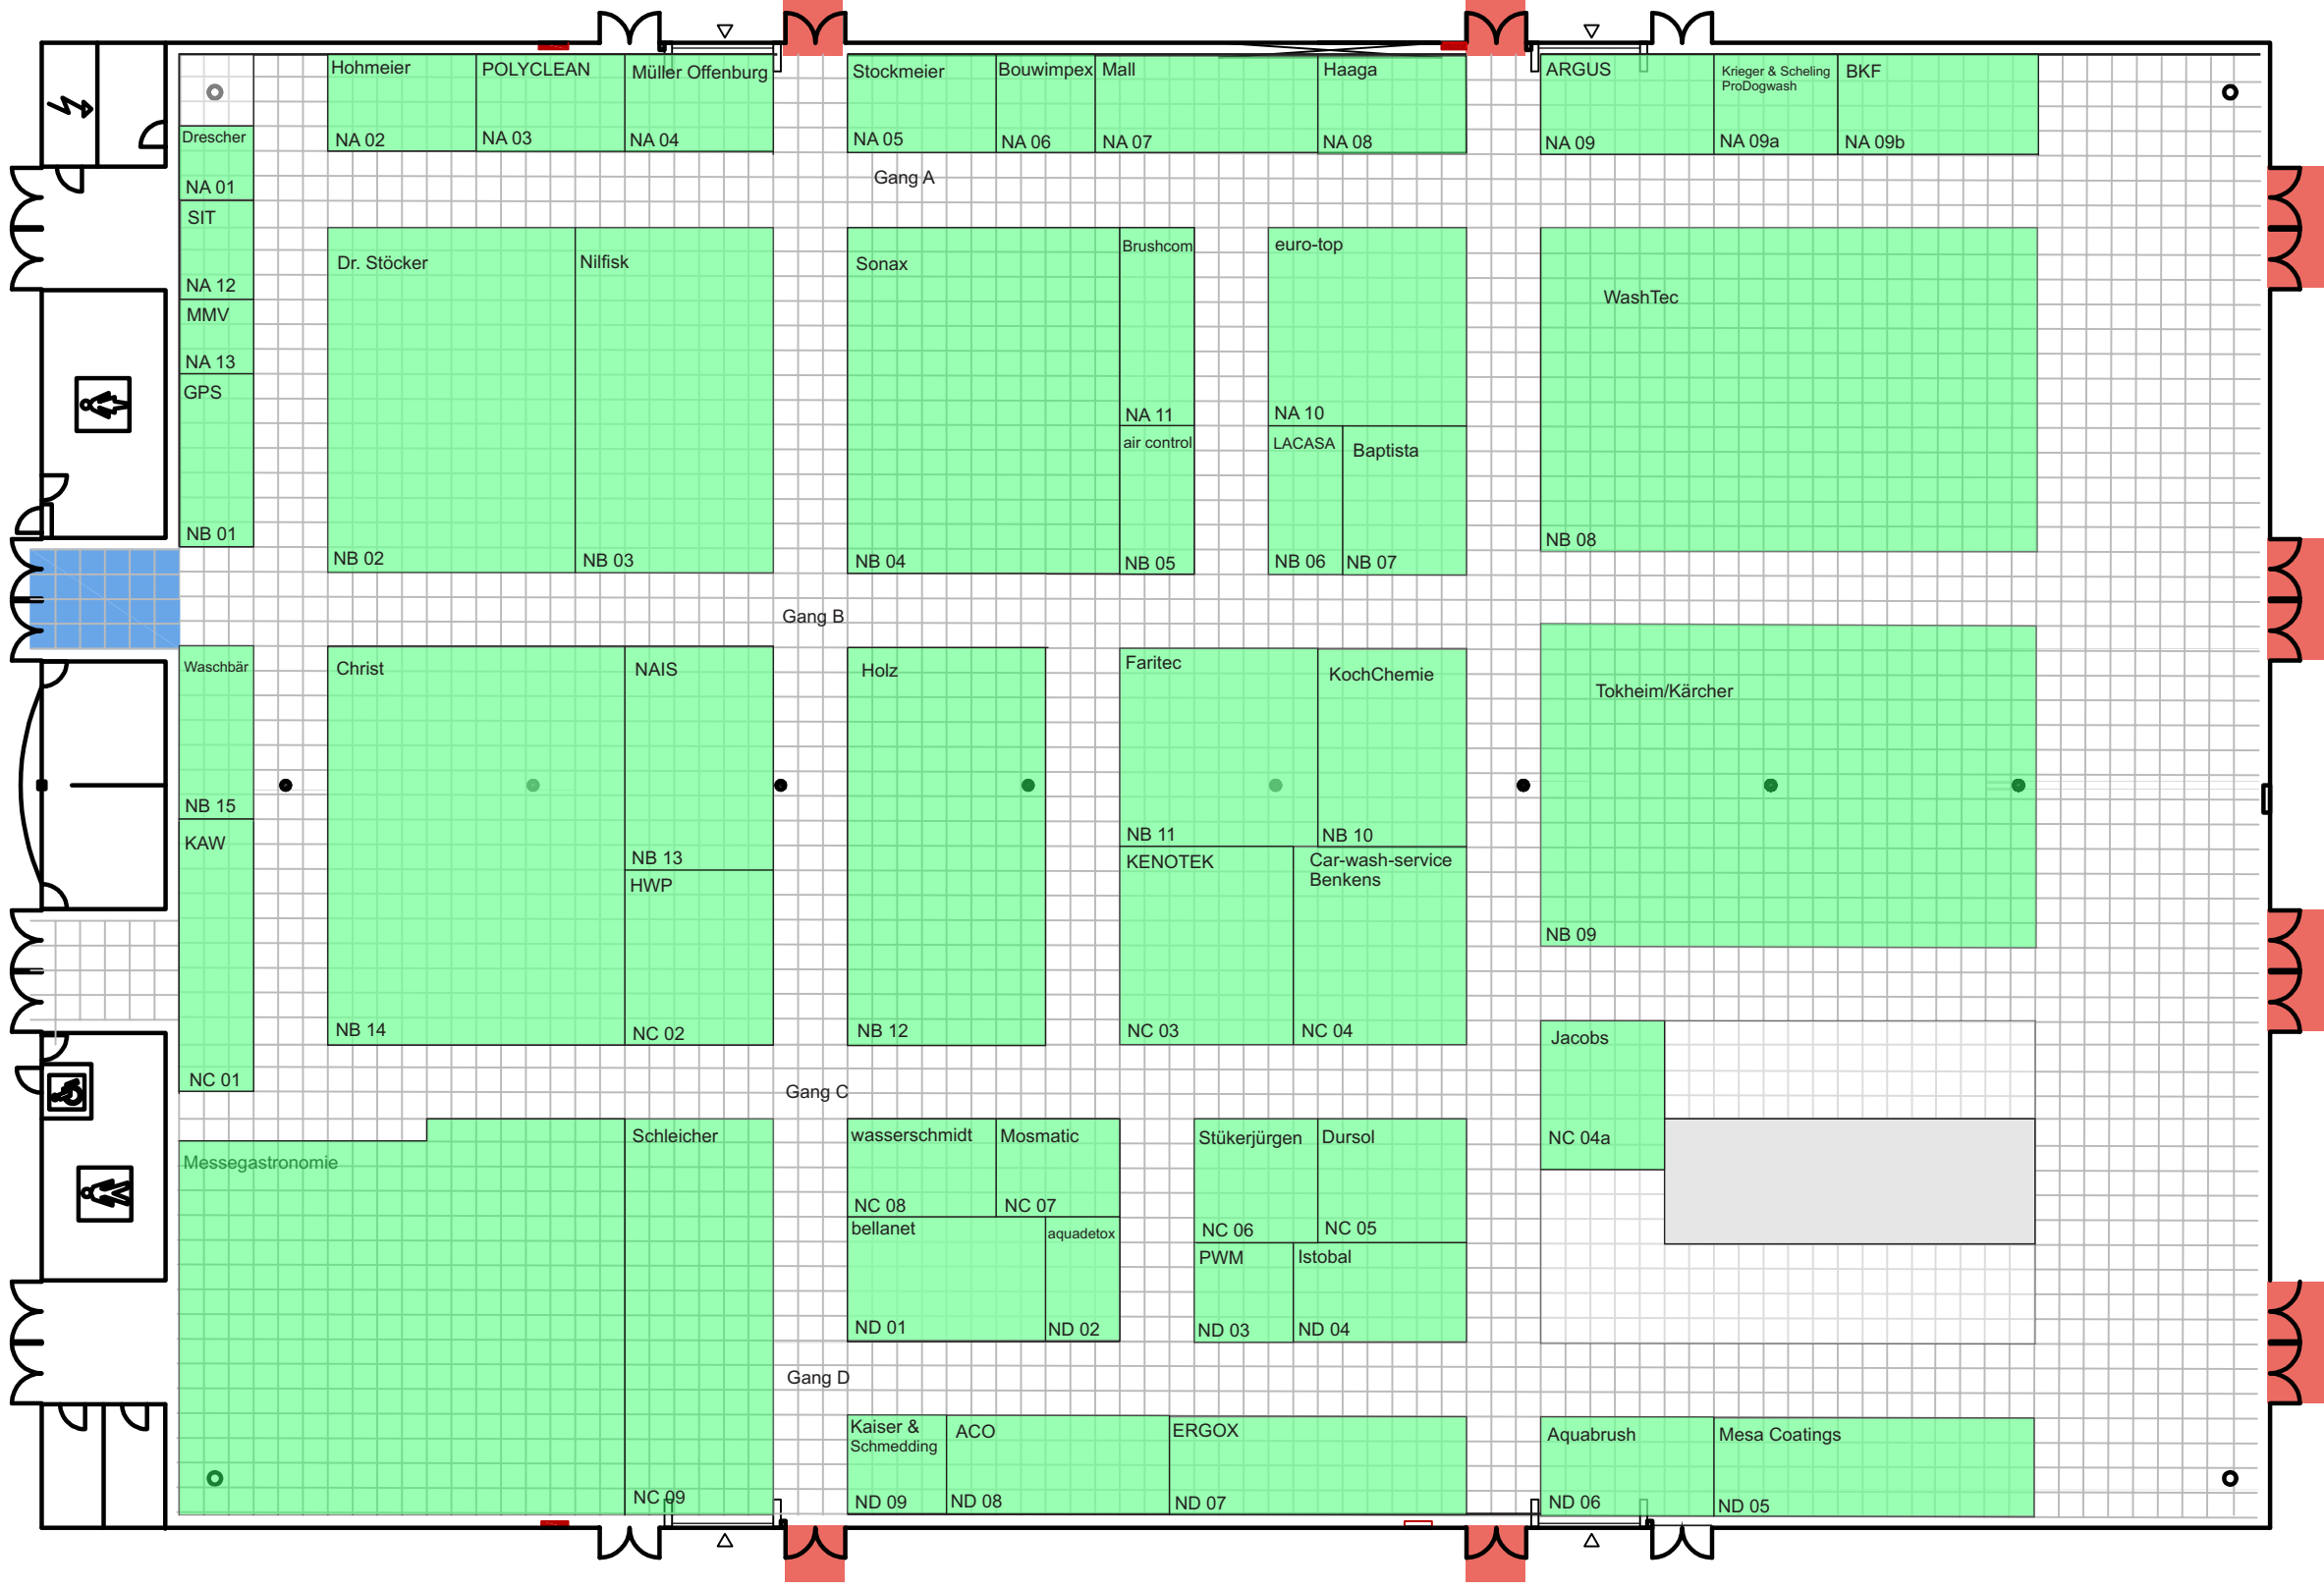

Messehalle Nord

Stand: 10.04.2019

MESSE 2019

- Säulen Ø 45
- Reserviert
- Gebucht
- Fluchtwege
- Durchgang
- Wasserstutzen
- Wandhydrant

Wandhydranten müssen insgesamt sichtbar und frei zugänglich sein!