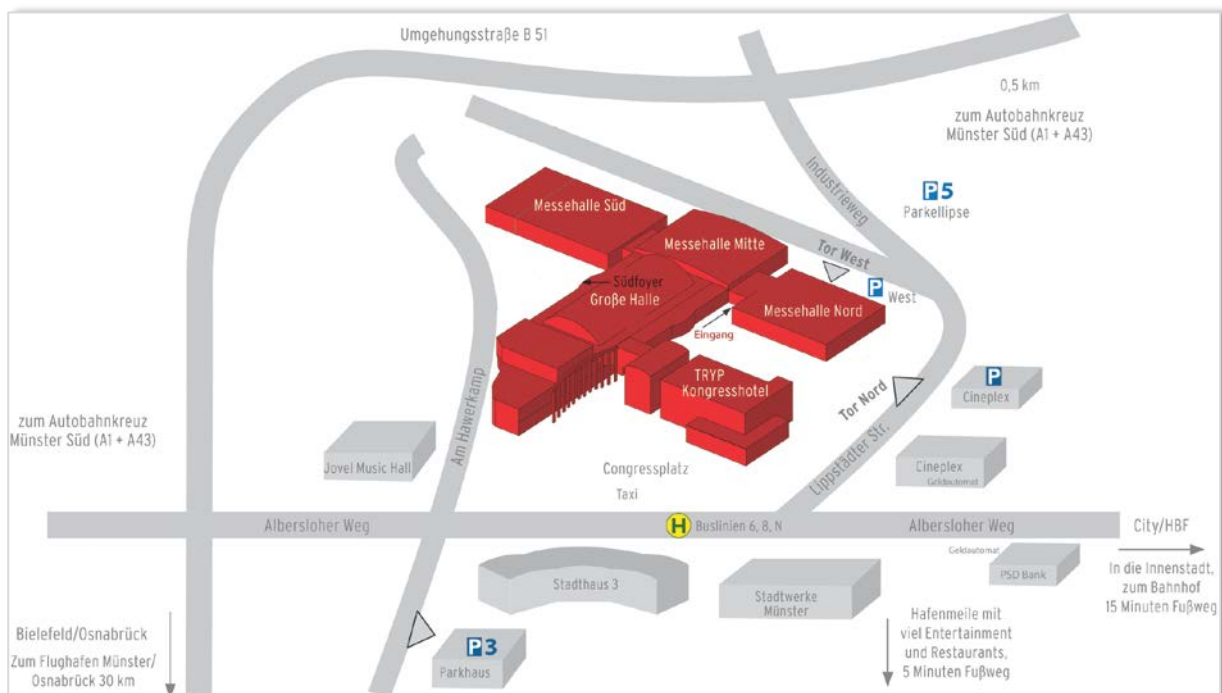

# TANKSTELLE & MITTELSTAND

## Anfahrt Messe Münster und Hallenpläne

Messe & Congress Centrum Halle Münsterland  
Albersloher Weg 32  
48155 Münster

**Von Norden kommend:** Mit dem Auto über die A 1 bis Abfahrt Münster Nord; dann auf die B 54 in Richtung Münster. Nach 2,7 km wechselt die B 54 in die B 219; nach weiteren 1,3 km links abbiegen in Moltkestraße (B 54); jetzt bis Kreisverkehr, an der zweiten Ausfahrt verlassen. Nach ca. 1,5 km in den Albersloher Weg. Die Halle Münsterland ist ausgeschildert.

# TANKSTELLE & MITTELSTAND

**Von Süden kommend:** Mit dem Auto über die A 1 bis Abfahrt Münster Süd; jetzt auf die B 51 in Richtung Münster. Nach etwa 4 km wechselt die B 51 in die B 219. Weiter geradeaus. Nach weiteren 2,5 km rechts in die Moltkestraße (B 54); jetzt bis Kreisverkehr; an der 2. Ausfahrt verlassen. Nach ca. 1,5 km Einmündung Albersloher Weg. Die Halle Münsterland ist ausgeschildert.

**Per Flugzeug:** Der Flughafen Münster / Osnabrück liegt ca. 25 Autominuten, der Flughafen Dortmund ca. 30 Autominuten entfernt.

**Per Bahn:** Vom Hauptbahnhof Münster erreichen Sie das Messe & Congress Centrum mit den Buslinien 6, 8 und 17.