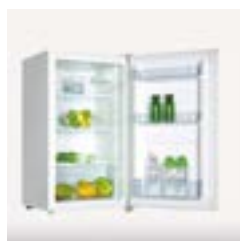

D-01 Dekosäule weiß
50x50 cm, H=100 cm

D-02 Dekosäule weiß
100x50 cm, H=100 cm

D-03 Sideboard grau
80x40 cm, H=100 cm

R-01 Regal
schwarz
Kunststoff

R-01 Regal
chrom
Höhe 200 cm

P-01 Kompaktküche
Kühlschrank/Herd

**P-02 Industrie-
Geschirrspüler**
inkl. Gläserkorb

K-01 Kühlschrank
weiss, ca. 110 l

K-02 Kühlschrank
weiss, ca. 280 l

**Z-02 Prospekt-
ständer Alu/Plexi**
8 x DIN A 4

**G-01 Garderben-
ständer**
Edelstahl